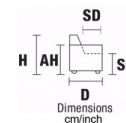

ROSSINI
MADE IN ITALY®

KING

KING

	AB Altezza Braccio	A Altezza	A Altezza Seduta	AM Altezza Massima	P Profondità	P Profondità Seduta	PM Profondità Massima	L Larghezza
	AH Arm Height	H Height	SH Seat Height	MH Maximum Height	D Deep	SD Seat Depth	MD Maximum Deep	W Width