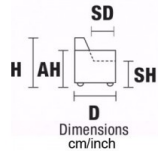

REV. 01 DEL 14/10/2019

SPRINT

SPRINT

	AB Altezza Braccio	A Altezza	A Altezza Seduta	AM Altezza Massima	P Profondità	P Profondità Seduta	PM Profondità Massima	L Larghezza
	AH Arm Height	H Height	SH Seat Height	MH Maximum Height	D Deep	SD Seat Depth	MD Maximum Deep	W Width