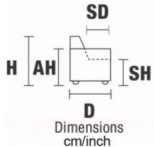

MONTGOMERY

MONTGOMERY

OPTION 2: Side belt arm detail

	AB Altezza Braccio	A Altezza	A Altezza Seduta	AM Altezza Massima	P Profondità	P Profondità Seduta	PM Profondità Massima	L Larghezza
	AH Arm Height	H Height	SH Seat Height	MH Maximum Height	D Deep	SD Seat Depth	MD Maximum Deep	W Width