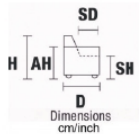

MECHANISMS: Headrest Mechanism

FOOT SERIES: Stainless steel feet

MILAZZO

MILAZZO

	AB Altezza Braccio	A Altezza	A Altezza Seduta	AM Altezza Massima	P Profondità	P Profondità Seduta	PM Profondità Massima	L Larghezza
	AH Arm Height	H Height	SH Seat Height	MH Maximum Height	D Deep	SD Seat Depth	MD Maximum Deep	W Width