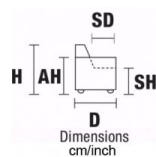

REV. 09 DEL 13/02/2020

CITY

CITY

	AB Altezza Braccio	A Altezza	A Altezza Seduta	AM Altezza Massima	P Profondità	P Profondità Seduta	PM Profondità Massima	L Larghezza
	AH Arm Height	H Height	SH Seat Height	MH Maximum Height	D Deep	SD Seat Depth	MD Maximum Deep	W Width