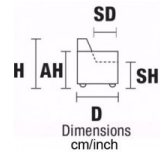

REV. 00 DEL 28/02/2018

CANOVA

CANOVA

CAPRI

CAPRI

STAINLESS STEEL SLED

	AB Altezza Braccio	A Altezza	A Altezza Seduta	AM Altezza Massima	P Profondità	P Profondità Seduta	PM Profondità Massima	L Larghezza
	AH Arm Height	H Height	SH Seat Height	MH Maximum Height	D Deep	SD Seat Depth	MD Maximum Deep	W Width