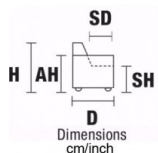

FEET OPTION 1:
STAINLESS STEEL FEET

FEET OPTION 2:
METAL FEET SMOKED
BRONZE FUMÈ FINISH

SPECIAL STITCH "C"

TREVI

TREVI

	AB Altezza Braccio	A Altezza	A Altezza Seduta	AM Altezza Massima	P Profondità	P Profondità Seduta	PM Profondità Massima	L Larghezza
	AH Arm Height	H Height	SH Seat Height	MH Maximum Height	D Deep	SD Seat Depth	MD Maximum Deep	W Width