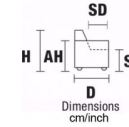

AB Altezza Braccio | **A** Altezza | **A** Altezza Seduta | **AM** Altezza Massima | **P** Profondità | **P** Profondità Seduta | **PM** Profondità Massima | **L** Larghezza
AH Arm Height | **H** Height | **SH** Seat Height | **MH** Maximum Height | **D** Deep | **SD** Seat Depth | **MD** Maximum Deep | **W** Width