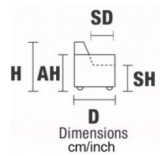

ROSSINI
MADE IN ITALY

HISTORY

HISTORY

	AB Altezza Braccio	A Altezza	A Altezza Seduta	AM Altezza Massima	P Profondità	P Profondità Seduta	PM Profondità Massima	L Larghezza
	AH Arm Height	H Height	SH Seat Height	MH Maximum Height	D Deep	SD Seat Depth	MD Maximum Deep	W Width