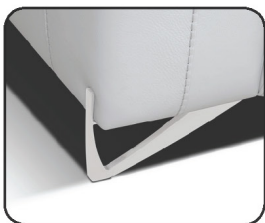

FOOT OPTION 1: STAINLESS STEEL