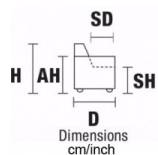

The company reserves the faculty to make changing of technical details and/or materials for quality product improving without prior communication.

REV. 03 DEL 28/12/2016

MONZA

MONZA

	AB Altezza Braccio	A Altezza	A Altezza Seduta	AM Altezza Massima	P Profondità	P Profondità Seduta	PM Profondità Massima	L Larghezza
	AH Arm Height	H Height	SH Seat Height	MH Maximum Height	D Deep	SD Seat Depth	MD Maximum Deep	W Width