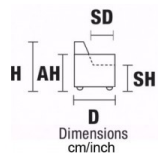

FOOT / BASE OPTION 2: SANDRA METAL CHROME SLED

CLOUD

CLOUD

 AB Altezza Braccio	A Altezza	A Altezza Seduta	AM Altezza Massima	P Profondità	P Profondità Seduta	PM Profondità Massima	L Larghezza
 AH Arm Height	H Height	SH Seat Height	MH Maximum Height	D Deep	SD Seat Depth	MD Maximum Deep	W Width