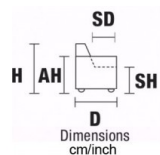

REV. 03 DEL 11/06/2015

BURANO

BURANO

	AB Altezza Braccio	A Altezza	A Altezza Seduta	AM Altezza Massima	P Profondità	P Profondità Seduta	PM Profondità Massima	L Larghezza
	AH Arm Height	H Height	SH Seat Height	MH Maximum Height	D Deep	SD Seat Depth	MD Maximum Deep	W Width