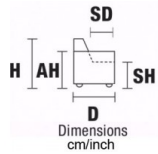

ROSSINI
MADE IN ITALY®

SOFAS

ADIGE

ADIGE

	AB Altezza Braccio	A Altezza	A Altezza Seduta	AM Altezza Massima	P Profondità	P Profondità Seduta	PM Profondità Massima	L Larghezza
	AH Arm Height	H Height	SH Seat Height	MH Maximum Height	D Deep	SD Seat Depth	MD Maximum Deep	W Width