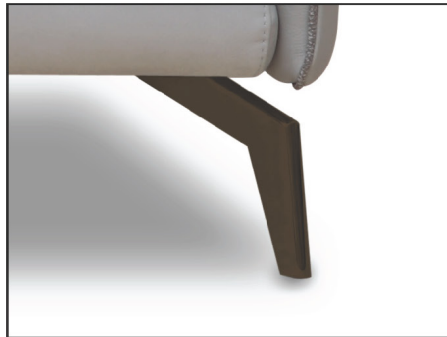

Metal feet fumè finishing

MONTGOMERY

THICK STITCH: Not Available

STRUCTURE: Fir wood, plywood covered with ecologic polyurethane foam.

SPRING SYSTEM: Elastic Webbing

SEAT/BACK CUSHION: Ecologic Polyurethane foam covered with a layer of Polyester

REMOVABILITY: Arm, back and seat cushions

MECHANISM: N.A.

FOOT/BASE SERIES: Stainless steel feet or metal feet fumè finishing

OPTION 2: Side belt arm detail

LEATHER COLOR SHADE DIFFERENCES

The model upholstered with some Natural leather such as Maya, Emotion, Carees and Sensation, could present in some area differences in color tones of about 5%. Such differences are not to be considered defect but an expression of the natural characteristic of the cowhide.

The company reserves the faculty to make changing of technical details and/or materials for quality product improving without prior communication.

REV. 03 DEL 28/12/2016