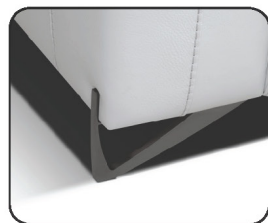

FOOT OPTION 2: SMETAL FEET TITANIUM FINISHING