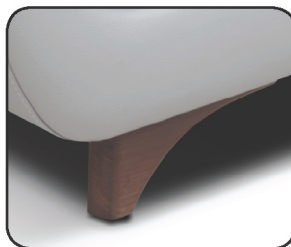

**FOOT OPTION 2:
WOODEN FEET DARK
WALNUT/WENGÈ**

HISTORY

THICK STITCH: Available

STRUCTURE: Fir wood, plywood covered with ecologic polyurethane foam

SPRING SYSTEM: Elastic webbing

SEAT/BACK CUSHION: Ecologic polyurethane foam covered with a layer of polyester

REMOVIBILITY: Not Possible

MECHANISMS: N.A.

FOOT OPTION 1: Stainless Steel feet.

FOOT OPTION 2: Wooden feet dark walnut/wengè

Some versions may be equipped with hidden feet with a supporting structural function.

The company reserves the faculty to make changing of technical details and/or materials for quality product improving without prior communication.

LEATHER COLOR SHADE DIFFERENCES

The model upholstered with some Natural leather such as Maya, Emotion, Carees and Sensation, could present in some area differences in color tones of about 5%. Such differences are not to be considered defect but an expression of the natural characteristic of the cowhide.