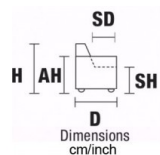

REV. 00 DEL 31/01/2019

LEANDRA

LEANDRA

	AB Altezza Braccio	A Altezza	A Altezza Seduta	AM Altezza Massima	P Profondità	P Profondità Seduta	PM Profondità Massima	L Larghezza
	AH Arm Height	H Height	SH Seat Height	MH Maximum Height	D Deep	SD Seat Depth	MD Maximum Deep	W Width